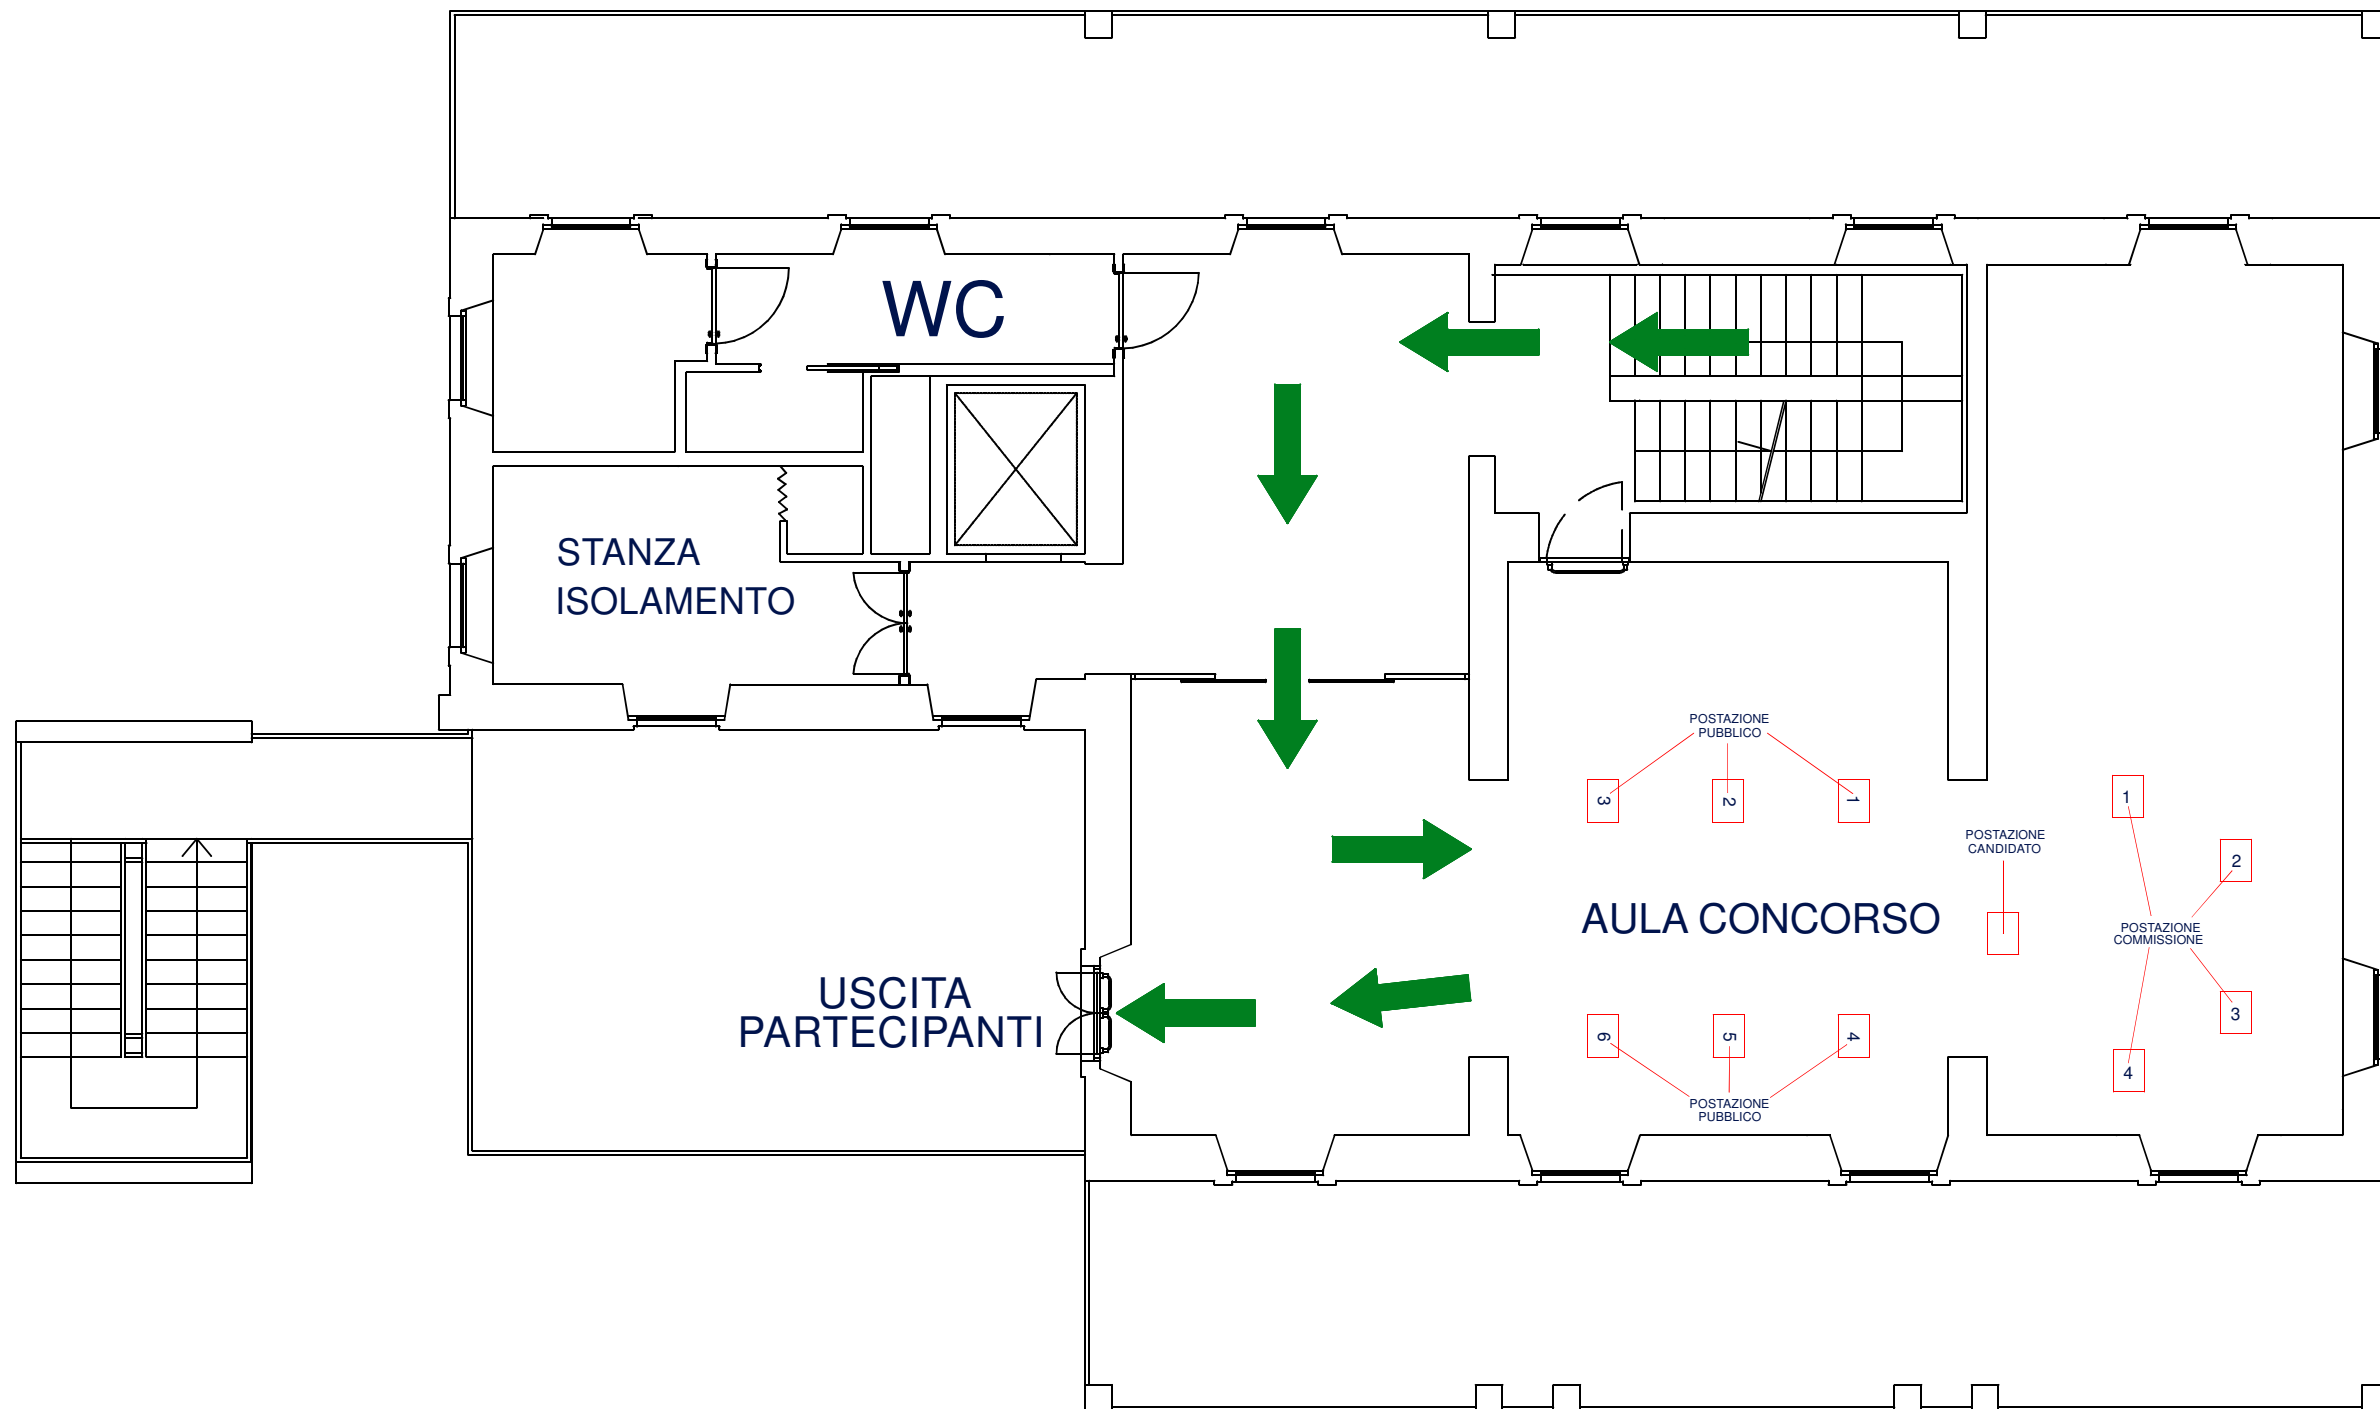

PLANIMETRIA AREA CONCORSUALE PIANO PRIMO

Via scozia, 13 - Roseto degli Abruzzi (TE)
Tel: 085 8944586 - fax: 085/8931832