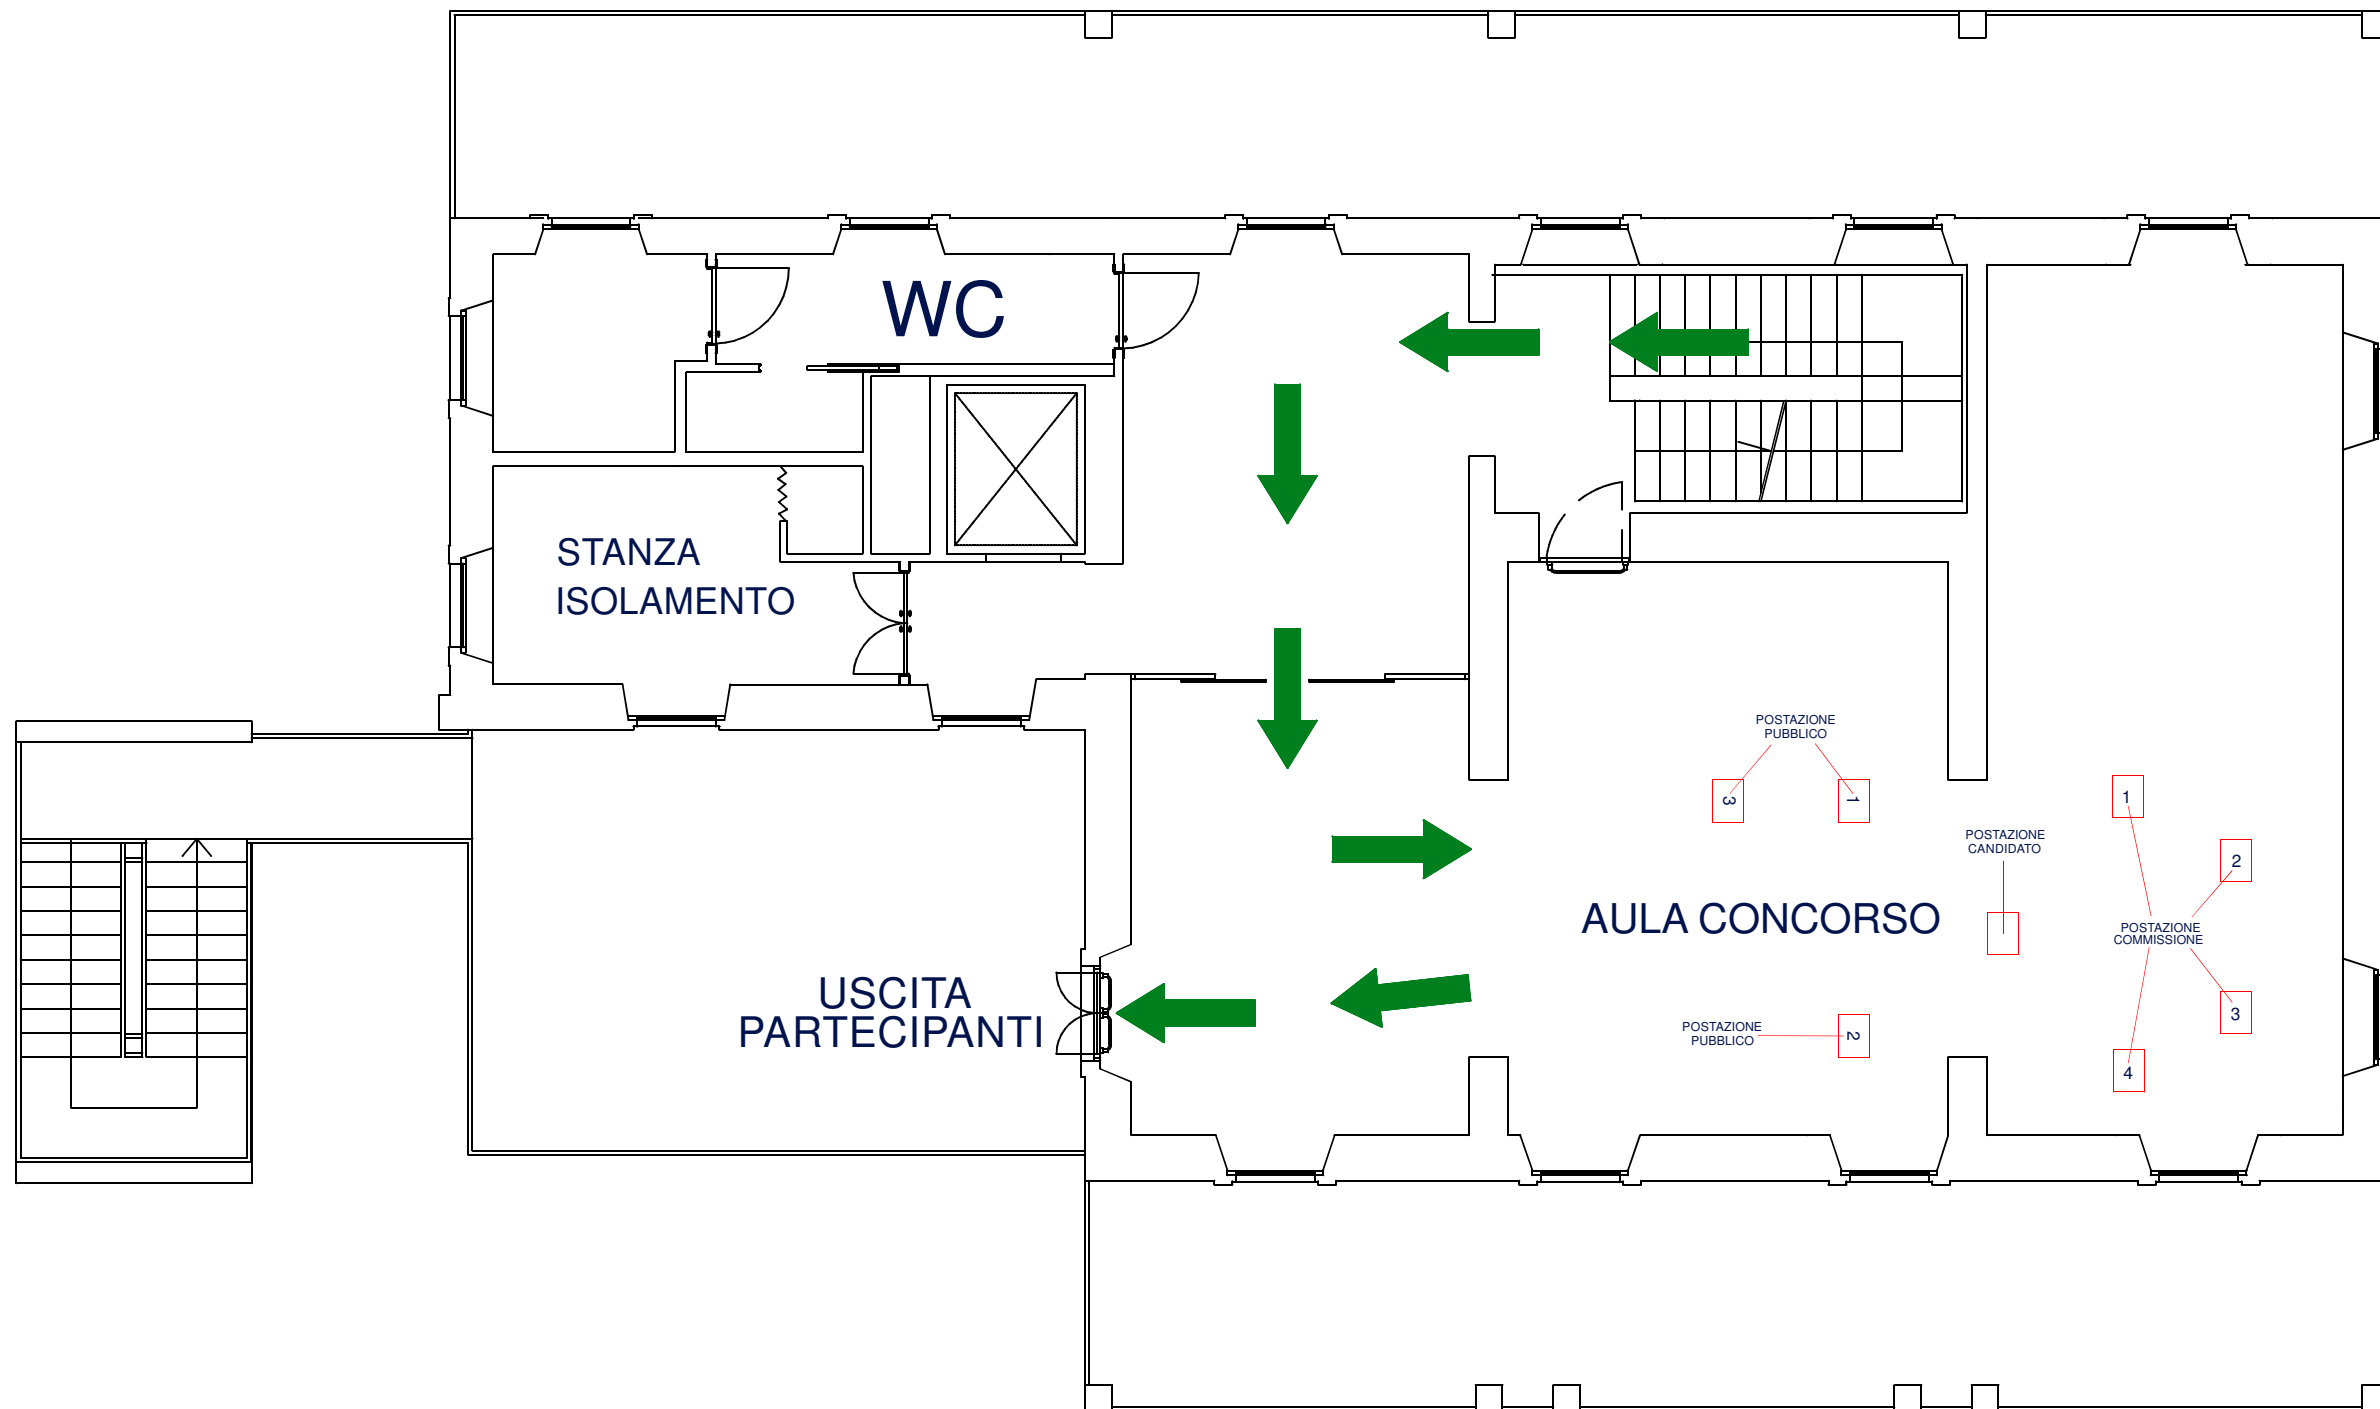

PLANIMETRIA AREA CONCORSUALE PIANO PRIMO

Via scozia, 13 - Roseto degli Abruzzi (TE)
Tel: 085 8944586 - fax: 085/8931832